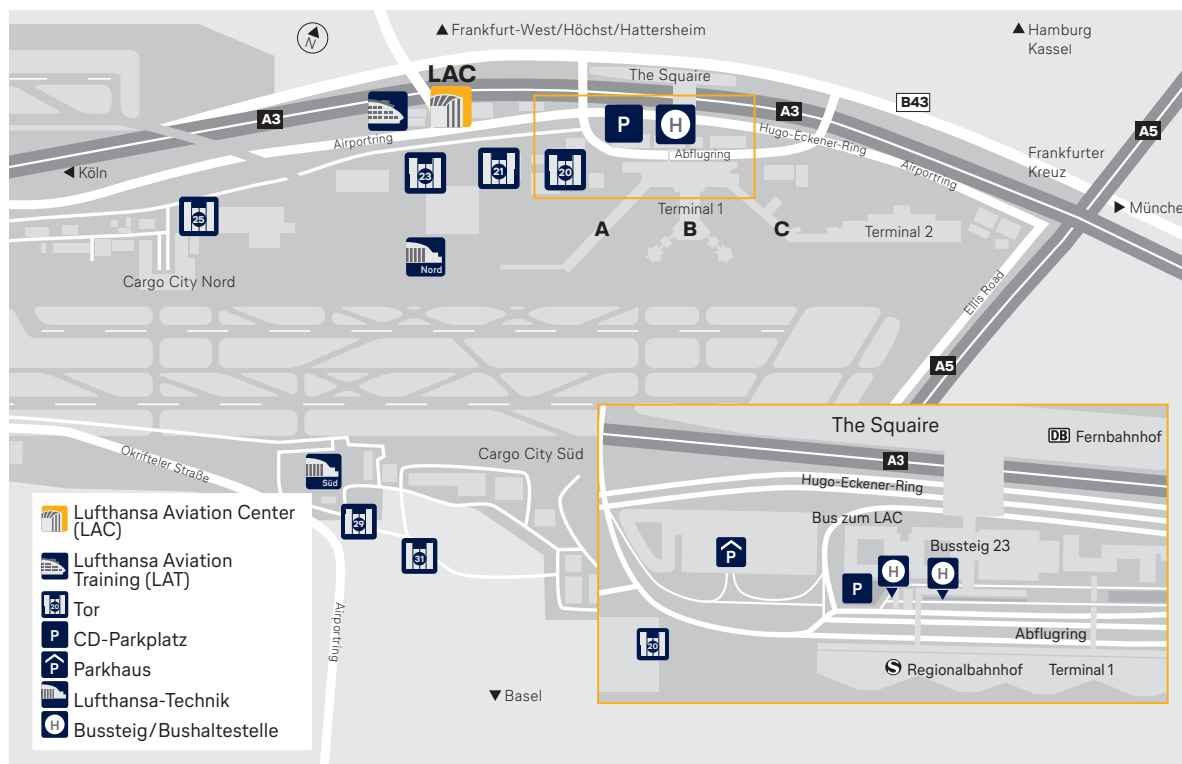

ANFAHRT LUFTHANSA AVIATION CENTER FRANKFURT

ADRESSE

Lufthansa Aviation Center
Airportring, 60546 Frankfurt/Main

GPS Koordinaten
50.048982, 8.557148

Mit dem Flugzeug

- Den Flughafen Frankfurt auf der Ankunftsebene des Terminal 1 verlassen
- Gegenüber von Ankunftsbereich C am Busbahnhof an der Haltestelle 10-13 den kostenlosen Shuttle-Bus „West-P65“ oder „West-Tor 25“ nehmen
- Ausstieg an der Haltestelle „Lufthansa Aviation Center (LAC)“
- Um den öffentlichen Shuttle nutzen zu können, haben Sie bitte Ihre Einladung bei sich.

Von der A 3 aus Düsseldorf/Köln kommend

- Die Ausfahrt Kelsterbach nehmen
- Auf die B 43 wechseln und der Beschilderung „Cargo Center“ folgen
- An der Schallschutzmauer links in Richtung Tor 2-21 abbiegen
- Auf dem linken Fahrstreifen bleiben und an der ersten Ampel links zum LAC abbiegen

Von der A 3 aus Würzburg kommend

- Die Ausfahrt Frankfurt-Süd nehmen
- Auf die B 43 in Richtung Flughafen wechseln und der Beschilderung „Cargo Center“ folgen
- An der Schallschutzmauer links in Richtung Tor 2-21 abbiegen
- Auf dem linken Fahrstreifen bleiben und an der ersten Ampel links zum LAC abbiegen

Von der A 5 aus Kassel oder Darmstadt kommend

- Bis zum Autobahnkreuz Frankfurter Kreuz fahren
- Der Ausschilderung „Flughafen Frankfurt“ bis zur B 43 folgen
- Auf die B 43 wechseln und der Beschilderung „Cargo Center“ folgen
- An der Schallschutzmauer links in Richtung Tor 2-21 abbiegen
- Auf dem linken Fahrstreifen bleiben und an der ersten Ampel links zum LAC abbiegen