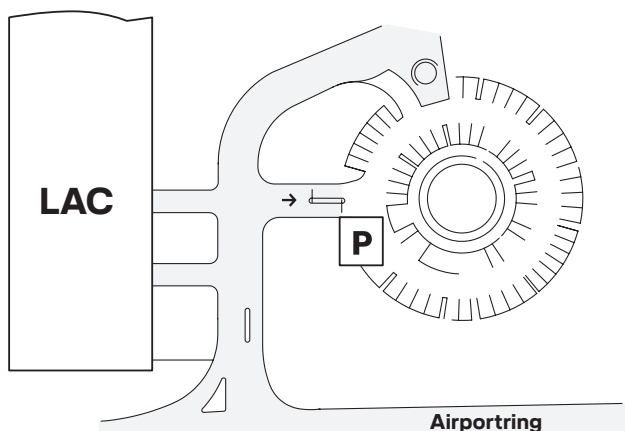

Von der A 3 aus Düsseldorf/Köln kommend

- Die Ausfahrt Kelsterbach nehmen
- Auf die B 43 wechseln und der Beschilderung „Cargo Center“ folgen
- An der Schallschutzmauer links in Richtung Tor 2-21 abbiegen
- Auf dem linken Fahrstreifen bleiben und an der ersten Ampel links zum LAC abbiegen

Von der A 3 aus Würzburg kommend

- Die Ausfahrt Frankfurt-Süd nehmen
- Auf die B 43 in Richtung Flughafen wechseln und der Beschilderung „Cargo Center“ folgen
- An der Schallschutzmauer links in Richtung Tor 2-21 abbiegen
- Auf dem linken Fahrstreifen bleiben und an der ersten Ampel links zum LAC abbiegen

Von der A 5 aus Kassel oder Darmstadt kommend

- Bis zum Autobahnkreuz Frankfurter Kreuz fahren
- Der Ausschilderung „Flughafen Frankfurt“ bis zur B 43 folgen
- Auf die B 43 wechseln und der Beschilderung „Cargo Center“ folgen
- An der Schallschutzmauer links in Richtung Tor 2-21 abbiegen
- Auf dem linken Fahrstreifen bleiben und an der ersten Ampel links zum LAC abbiegen